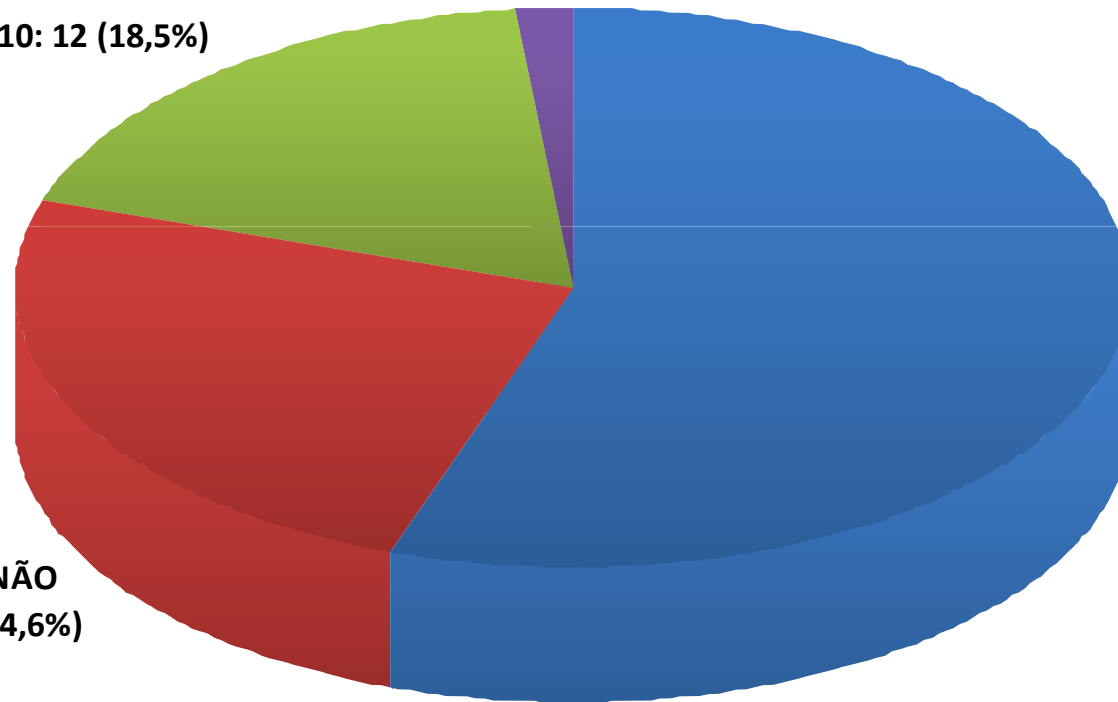

Conheça nas próximas lâminas os resultados!

Maturidade Exportadora Empresas participantes pesquisa ASBEA- Total: 65 empresas

Fonte: Plusinfo em 30/11/2009
Unidade de Relações com Clientes Apex-Brasil

Segmentos de Atuação

Total de empresas: 65

Para esta pergunta, a empresa poderia responder quantos itens fossem necessários

Quantidade de pessoas de falam inglês nos escritórios

Total de empresas: 65

ACIMA DE 10: 1 (1,5%)

6 A 10: 12 (18,5%)

1 A 5: 36 (55,4%)

NÃO SOUBERAM / NÃO
RESPONDERAM: 16 (24,6%)

Fonte: Plusinfo em 30/11/2009

Unidade de Relações com Clientes Apex-Brasil

Quantidade de Funcionários Separados por faixas ASBEA

Total de empresas: 65