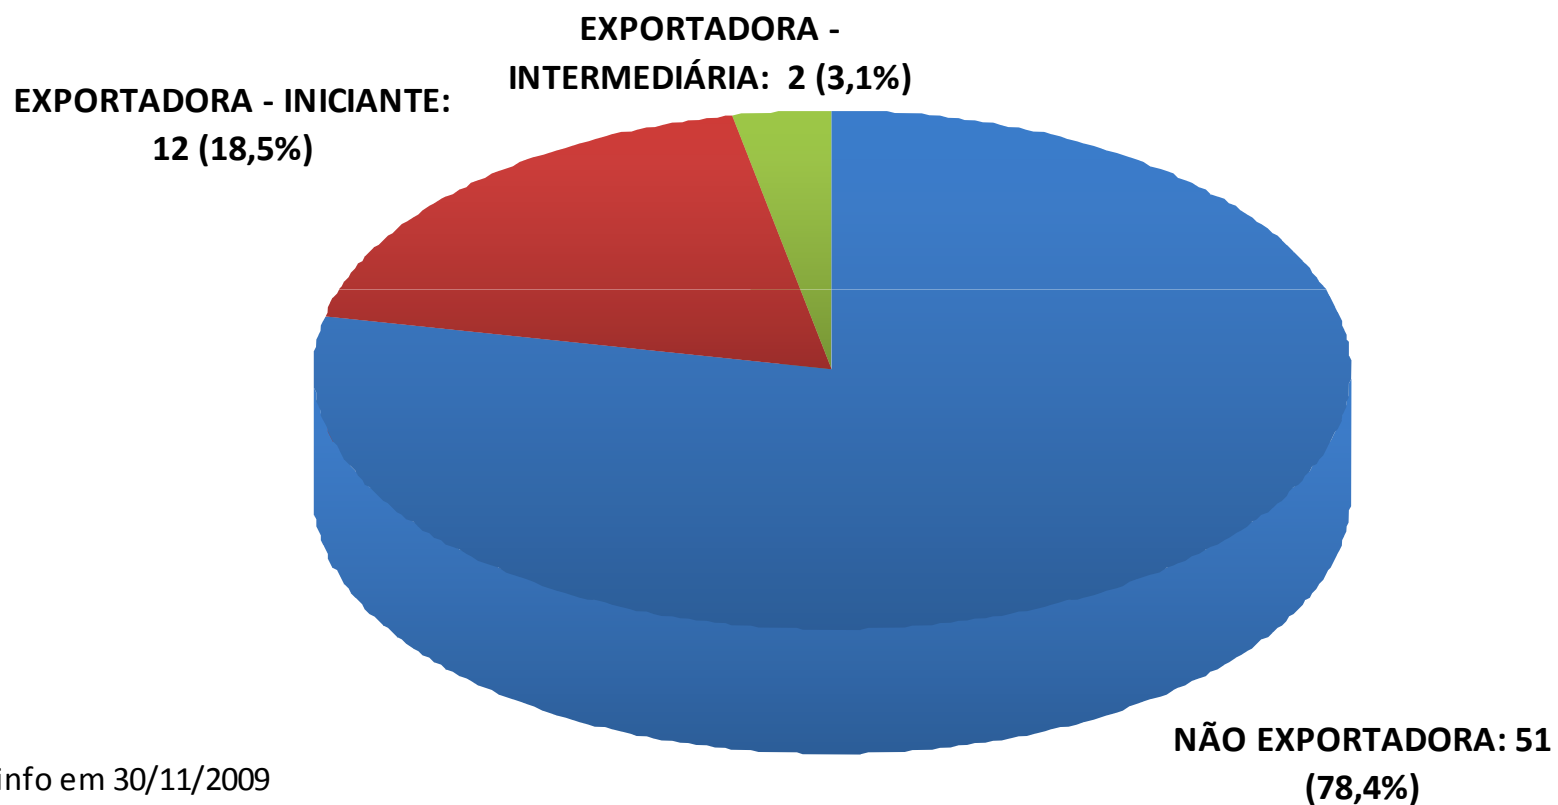

Resultado consolidado de Pesquisa realizada pelo Setor de CRM da APEX Brasil, junto aos escritórios de arquitetura inscritos no projeto até novembro de 2009, com o objetivo de conhecer e apoiar as ações do projeto via planejamento estratégico.

Conheça nas próximas lâminas os resultados!

Maturidade Exportadora Empresas participantes pesquisa ASBEA- Total: 65 empresas

Fonte: Plusinfo em 30/11/2009
Unidade de Relações com Clientes Apex-Brasil

Segmentos de Atuação