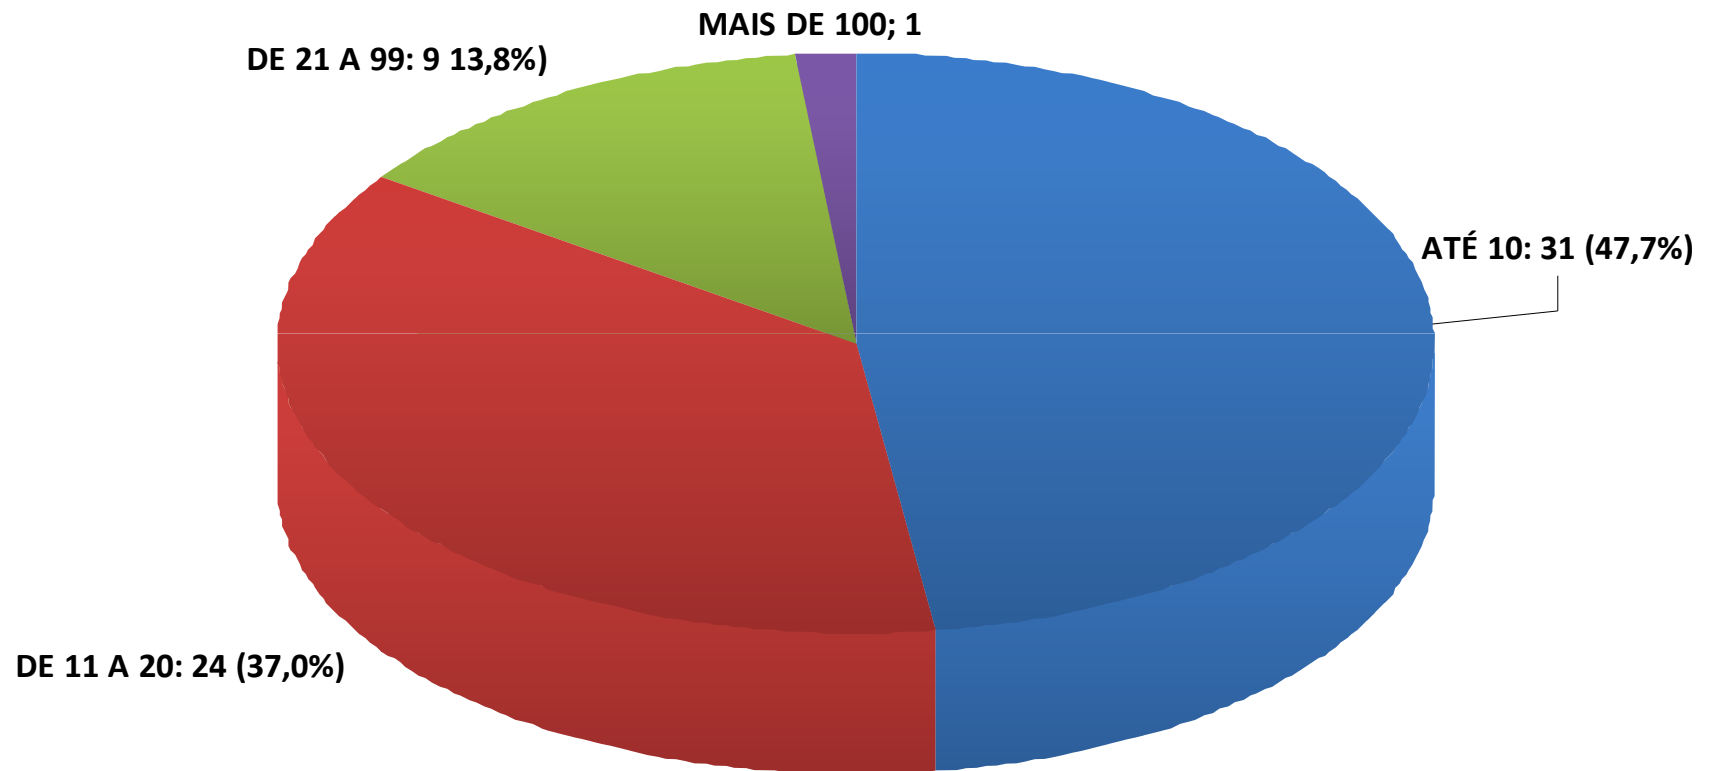

1 A 5: 36 (55,4%)

NÃO SOUBERAM / NÃO
RESPONDERAM: 16 (24,6%)

Fonte: Plusinfo em 30/11/2009

Unidade de Relações com Clientes Apex-Brasil

Quantidade de Funcionários Separados por faixas ASBEA

Total de empresas: 65